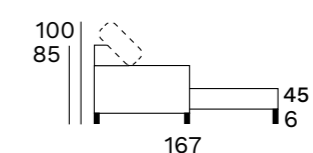

Romeo Angolare

3 Posti

L206 - P96- H85/100 - Hsed.45 cm

3 Posti 1BR

L178 - P96- H85/100 - Hsed.45 cm

2 Posti

L172 - P96- H85/100 - Hsed.45 cm

2 Posti 1BR

L144 - P96- H85/100 - Hsed.45 cm

Poltrona

L114 - P96- H85/100 - Hsed.45 cm

Poltrona 1BR

L86 - P96- H85/100 - Hsed.45 cm

Poltrona SBR

L58 - P96- H85/100 - Hsed.45 cm

Poltrona Max 1BR

L103 - P96- H85/100 - Hsed.45 cm

Poltrona Max SBR

L75 - P96- H85/100 - Hsed.45 cm

CL

L115 - P167 - H85/100 - Hsed.45 cm

Angolo

L110 - P110 - H85/100 - Hsed.45 cm

Pouf

L70 - P105 Hsed.45 cm

(versione CL)

3 posti

L206

2 posti

L172

Poltrona

L114