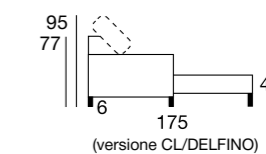

Gemma

3P Fisso o Delfino	L190- P103- H77/95 - H sed. 45 cm
3P 1BR Fisso o Delfino	L165- P103- H77/95 - H sed. 45 cm
3P SBR Fisso o Delfino	L140- P103- H77/95 - H sed. 45 cm
2P Fisso o Delfino	L160- P103- H77/95- H sed. 45 cm
2P 1BR Fisso o Delfino	L135- P103- H77/95- Hsed. 45 cm
2P SBR Fisso o Delfino	L110 - P103 -H77/95 - Hsed. 45 cm
Pol. C. L. 1BR Large Fissa o Contenitore	L95- P175- H77/95 - Hsed. 45 cm
Pol. C. L. 1BR Small Fissa o Contenitore	L80 P175 - H77/95 - Hsed. 45 cm
Poltrona Maxi Fissa o Delfino	L120- P103 - H77/95- H sed. 45 cm
Poltrona Maxi 1BR Fissa o Delfino	L95 - P103 - H77/95 - H sed. 45 cm
Poltrona Maxi SBR Fissa o Delfino	L70 - P103 - H77/95- H sed. 45 cm
Poltrona Mini Fissa o Delfino	L105-P103 - H77/95- H sed. 45 cm
Poltrona Mini 1BR Fissa o Delfino	L80-P103 - H77/95- H sed. 45 cm
Poltrona Mini SBR Fissa o Delfino	L55- P103 - H77/95- H sed. 45 cm

Angolare Small

Angolare Large

Rivestimento:

Cat. C
art. Penelope col.18