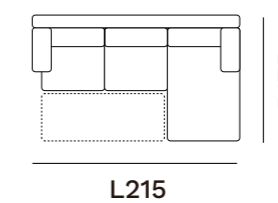

Gemma

3P Fisso o Delfino	L190- P103- H77/95 - H sed. 45 cm
3P 1BR Fisso o Delfino	L165- P103- H77/95 - H sed. 45 cm
3P SBR Fisso o Delfino	L140- P103- H77/95 - H sed. 45 cm
2P Fisso o Delfino	L160- P103- H77/95- H sed. 45 cm
2P 1BR Fisso o Delfino	L135- P103- H77/95- Hsed. 45 cm
2P SBR Fisso o Delfino	L110 - P103 -H77/95 - Hsed. 45 cm
Pol. C. L. 1BR Large Fissa o Contenitore	L95- P175- H77/95 - Hsed. 45 cm
Pol. C. L. 1BR Small Fissa o Contenitore	L80 P175 - H77/95 - Hsed. 45 cm
Poltrona Maxi Fissa o Delfino	L120- P103 - H77/95- H sed. 45 cm
Poltrona Maxi 1BR Fissa o Delfino	L95 - P103 - H77/95 - H sed. 45 cm
Poltrona Maxi SBR Fissa o Delfino	L70 - P103 - H77/95- H sed. 45 cm
Poltrona Mini Fissa o Delfino	L105-P103 - H77/95- H sed. 45 cm
Poltrona Mini 1BR Fissa o Delfino	L80-P103 - H77/95- H sed. 45 cm
Poltrona Mini SBR Fissa o Delfino	L55- P103 - H77/95- H sed. 45 cm

Angolare Small

Angolare Large

Rivestimento:

Cat. C
art. Penelope col.18