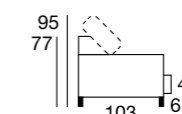

Gemma

3P Fisso o Delfino	L190- P103- H77/95 - H sed. 45 cm
3P 1BR Fisso o Delfino	L165- P103- H77/95 - H sed. 45 cm
3P SBR Fisso o Delfino	L140- P103- H77/95 - H sed. 45 cm
2P Fisso o Delfino	L160- P103- H77/95- H sed. 45 cm
2P 1BR Fisso o Delfino	L135- P103- H77/95- Hsed. 45 cm
2P SBR Fisso o Delfino	L110 - P103 -H77/95 - Hsed. 45 cm
Pol. C. L. 1BR Large Fissa o Contenitore	L95- P175- H77/95 - Hsed. 45 cm
Pol. C. L. 1BR Small Fissa o Contenitore	L80 P175 - H77/95 - Hsed. 45 cm
Poltrona Maxi Fissa o Delfino	L120- P103 - H77/95- H sed. 45 cm
Poltrona Maxi 1BR Fissa o Delfino	L95 - P103 - H77/95 - H sed. 45 cm
Poltrona Maxi SBR Fissa o Delfino	L70 - P103 - H77/95- H sed. 45 cm
Poltrona Mini Fissa o Delfino	L105-P103 - H77/95- H sed. 45 cm
Poltrona Mini 1BR Fissa o Delfino	L80-P103 - H77/95- H sed. 45 cm
Poltrona Mini SBR Fissa o Delfino	L55- P103 - H77/95- H sed. 45 cm