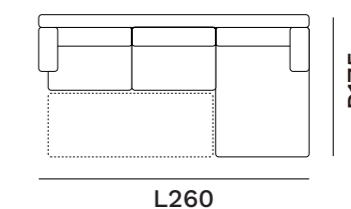

Gemma

3P Fisso o Delfino	L190- P103- H77/95 - H sed. 45 cm
3P 1BR Fisso o Delfino	L165- P103- H77/95 - H sed. 45 cm
3P SBR Fisso o Delfino	L140- P103- H77/95 - H sed. 45 cm
2P Fisso o Delfino	L160- P103- H77/95- H sed. 45 cm
2P 1BR Fisso o Delfino	L135- P103- H77/95- Hsed. 45 cm
2P SBR Fisso o Delfino	L110 - P103 -H77/95 - Hsed. 45 cm
Pol. C. L. 1BR Large Fissa o Contenitore	L95- P175- H77/95 - Hsed. 45 cm
Pol. C. L. 1BR Small Fissa o Contenitore	L80 P175 - H77/95 - Hsed. 45 cm
Poltrona Maxi Fissa o Delfino	L120- P103 - H77/95- H sed. 45 cm
Poltrona Maxi 1BR Fissa o Delfino	L95 - P103 - H77/95 - H sed. 45 cm
Poltrona Maxi SBR Fissa o Delfino	L70 - P103 - H77/95- H sed. 45 cm
Poltrona Mini Fissa o Delfino	L105-P103 - H77/95- H sed. 45 cm
Poltrona Mini 1BR Fissa o Delfino	L80-P103 - H77/95- H sed. 45 cm
Poltrona Mini SBR Fissa o Delfino	L55- P103 - H77/95- H sed. 45 cm

Angolare Small

Angolare Large

Rivestimento:

Cat. C
art. Penelope col.18