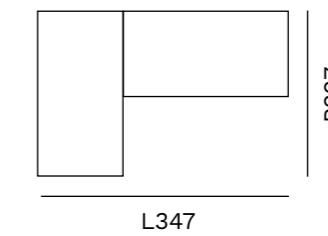

# Bilbao

Spalliera L70/90 H40 P40

Sommier angolare

Sommier singolo

**Rivestimento:**  
\*Totalmente sfoderabile

Cat. D  
art. Piri col.27  
bordino art. Vicky col.29