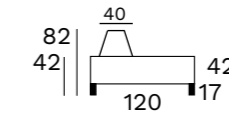

# Bilbao

Spalliera L70/90 H40 P40

Sommier angolare

Sommier singolo

**Rivestimento:**  
\*Totalmente sfoderabile

Cat. D  
art. Piri col.27  
bordino art. Vicky col.29