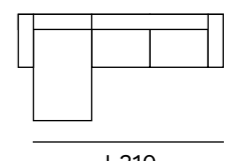

Furore

3P Maxi

L230- P115- H95 - Hsed.44 cm

3P Maxi 1BR

L195- P115- H95 - Hsed.44 cm

Poltrona 1BR

L115 - P115- H95 - Hsed.44 cm

Poltrona SBR

115cm

Poltrona SBR

80cm

CL 1BR

115cm
165cm

3 Posti Maxi

L230

3 Posti Maxi 1BR

L195

Pouf

L67
P115

Angolare

L310

P262

Angolare CL

L310