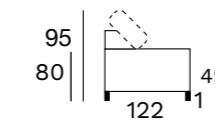

**CL Small**

L150 - P122 - H95 - Hsed.49 cm

L115 - P122 - H95 - Hsed.49 cm

L80 - P122 - H95 - Hsed.49 cm

L135 - P122 - H95 - Hsed.49 cm

L100 - P122 - H95 - Hsed.49 cm

L65 - P122 - H95 - Hsed.49 cm

L115 - P184 - H95 - Hsed.49 cm

L100 - P184 - H80/95 - Hsed.49 cm

Angolare cl large

Angolare cl small

**Rivestimento:**

Cat. C

Scocca: art. Penelope col. 25

Seduta: art. Penelope col. 23

Cuscini: art. Penelope col.08giallo