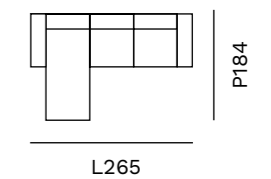

# Rubik

**Poltrona Large**

**Poltrona Large 1BR**

**Poltrona Large SBR**

**Poltrona Small**

**Poltrona Small 1BR**

**Poltrona Small SBR**

**CL Large**

**CL Small**

L150 - P122 - H95 - Hsed.49 cm

L115 - P122 - H95 - Hsed.49 cm

L80 - P122 - H95 - Hsed.49 cm

L135 - P122 - H95 - Hsed.49 cm

L100 - P122 - H95 - Hsed.49 cm

L65 - P122 - H95 - Hsed.49 cm

L115 - P184 - H95 - Hsed.49 cm

L100 - P184 - H80/95 - Hsed.49 cm

Angolare cl large

Angolare cl small

**Rivestimento:**

Cat. C

Scocca: art. Penelope col. 25

Seduta: art. Penelope col. 23

Cuscini: art. Penelope col.08giallo