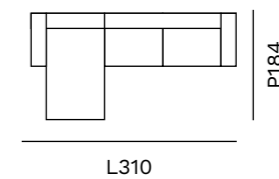

# Rubik

**Poltrona Large**

**Poltrona Large 1BR**

**Poltrona Large SBR**

**Poltrona Small**

**Poltrona Small 1BR**

**Poltrona Small SBR**

**CL Large**

**CL Small**

L150 - P122 - H95 - Hsed.49 cm

L115 - P122 - H95 - Hsed.49 cm

L80 - P122 - H95 - Hsed.49 cm

L135 - P122 - H95 - Hsed.49 cm

L100 - P122 - H95 - Hsed.49 cm

L65 - P122 - H95 - Hsed.49 cm

L115 - P184 - H95 - Hsed.49 cm

L100 - P184 - H80/95 - Hsed.49 cm

Angolare cl large

Angolare cl small

**Rivestimento:**

Cat. C

Scocca: art. Penelope col. 25

Seduta: art. Penelope col. 23

Cuscini: art. Penelope col.08giallo