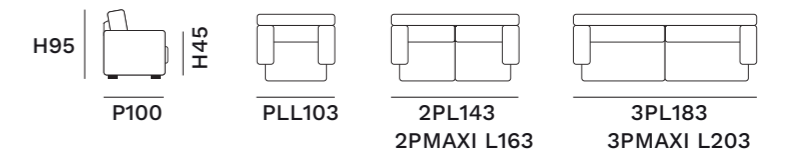

Paris

3P Maxi

L203 - P100 - H95 - H sed. 45 cm

3P

L183 - P100 - H95 - H sed. 45 cm

2P Maxi

L163 - P100 - H95 - H sed. 45 cm

2P

L143 - P100 - H95 - H sed. 45 cm

Poltrona

L103 - P100 - H95 - H sed. 45 cm

Materasso H.18

H sed. 49 cm

Materasso H.13

H sed. 45 cm

Rivestimenti: