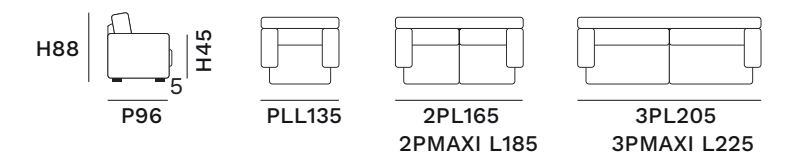

Miami Young

3P Maxi	L225 - P96 - H88 - H sed. 45 cm
3P	L205 - P96 - H88 - H sed. 45 cm
2P Maxi	L185 - P96 - H88 - H sed. 45 cm
2P	L165 - P96 - H88 - H sed. 45 cm
Poltrona	L135 - P96 - H88 - H sed. 45 cm
Materasso H.18	H sed. 49 cm
Materasso H.13	H sed. 45 cm