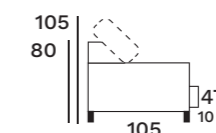

City Angolare

3P Fisso + Letto	L208- P105- H80/105- Hsed. 47 cm
3P 1BR Fisso + Letto	L176- P105- H80/105 - Hsed. 47 cm
3P SBR Fisso + Letto	L144- P105- H80/105 - Hsed. 47 cm
2P Fisso + Letto	L182- P105- H80/105 - Hsed. 47 cm
2P 1BR Fisso + Letto	L150- P105- H80/105 - Hsed. 47 cm
2P SBR Fisso + Letto	L118- P105- H80/105 - Hsed. 47 cm
Poltrona Maxi Fissa	L136 - P105- H80/105- Hsed. 47 cm
Poltrona Maxi 1BR Fissa	L104- P105- H80/105 - Hsed. 47 cm
Poltrona Maxi SBR Fissa	L72 - P105 - H80/105- Hsed. 47 cm
Poltrona Mini Fissa	L123- P105 - H80/105- Hsed. 47 cm
Poltrona 1BR Mini Fissa	L91- P105 - H80/105- Hsed. 47 cm
Poltrona Mini SBR	L59 - P105 - H80/105- Hsed. 47 cm
Angolo	L105- P105 - H80/105- Hsed. 47 cm
Poltrona Terminale Large	L140- P105 - H80/105- Hsed. 47 cm
Poltrona Terminale Small	L127- P105 - H80/105- Hsed. 47 cm

Poltrona mini 123
Poltrona maxi 136

2 Posti 182

3 Posti 208

Angolare Small

L257

Angolare Large

L283

Rivestimenti: