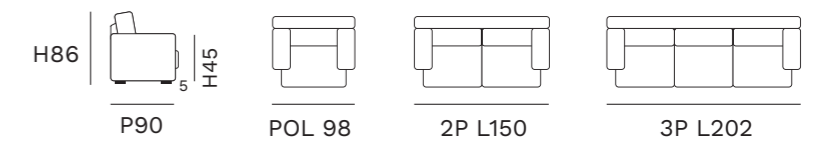

Alba

3P	L202 - P90 - H90 - H sed. 45 cm
2P	L150 - P90 - H90 - H sed. 45 cm
Poltrona	L98 - P90 - H90 - H sed. 45 cm

Rivestimenti:

Cat. C
art. Silvia idro col. 11